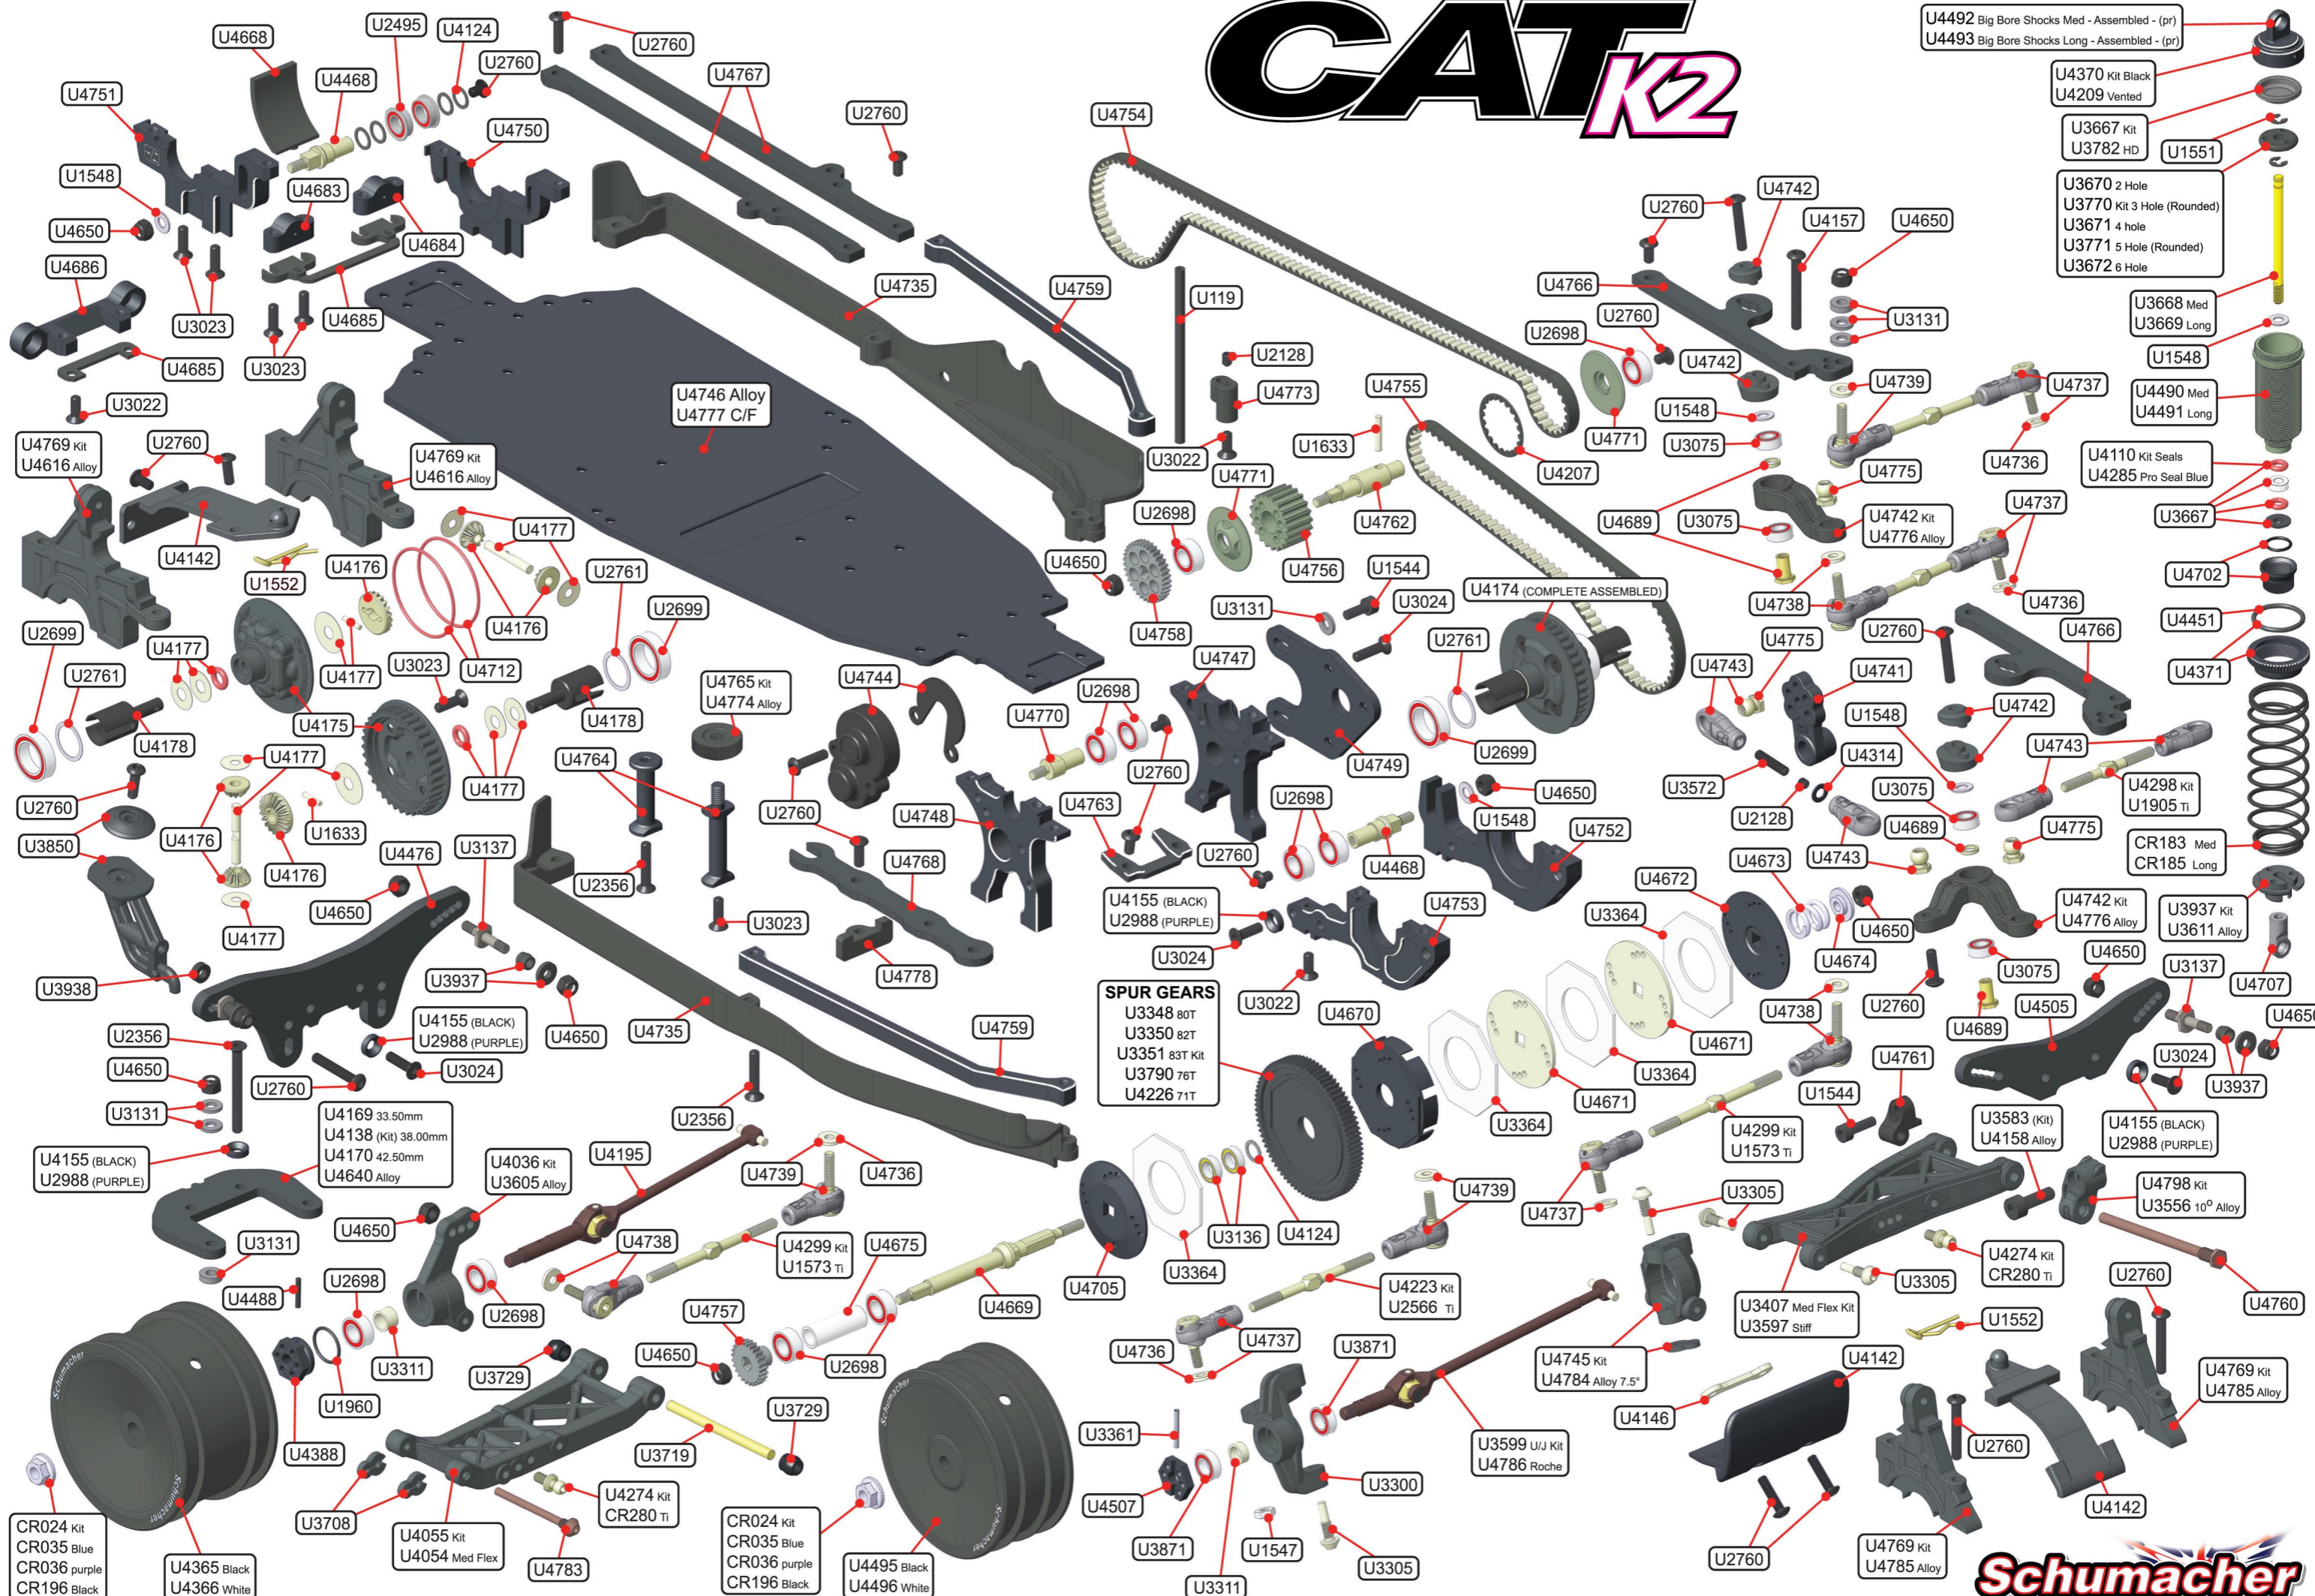

CAT K2

- U4492 Big Bore Shocks Med - Assembled - (pr)
- U4493 Big Bore Shocks Long - Assembled - (pr)
- U4370 Kit Black
- U4209 Vented
- U3667 Kit
- U3782 HD
- U1551
- U3670 2 Hole
- U3770 Kit 3 Hole (Rounded)
- U3671 4 hole
- U3771 5 Hole (Rounded)
- U3672 6 Hole

- SPUR GEARS**
- U3348 80T
 - U3350 82T
 - U3351 83T Kit
 - U3790 76T
 - U4226 71T

- CR024 Kit
- CR035 Blue
- CR036 purple
- CR196 Black
- U4365 Black
- U4366 White

- U4055 Kit
- U4054 Med Flex
- U4783

- CR024 Kit
- CR035 Blue
- CR036 purple
- CR196 Black
- U4495 Black
- U4496 White